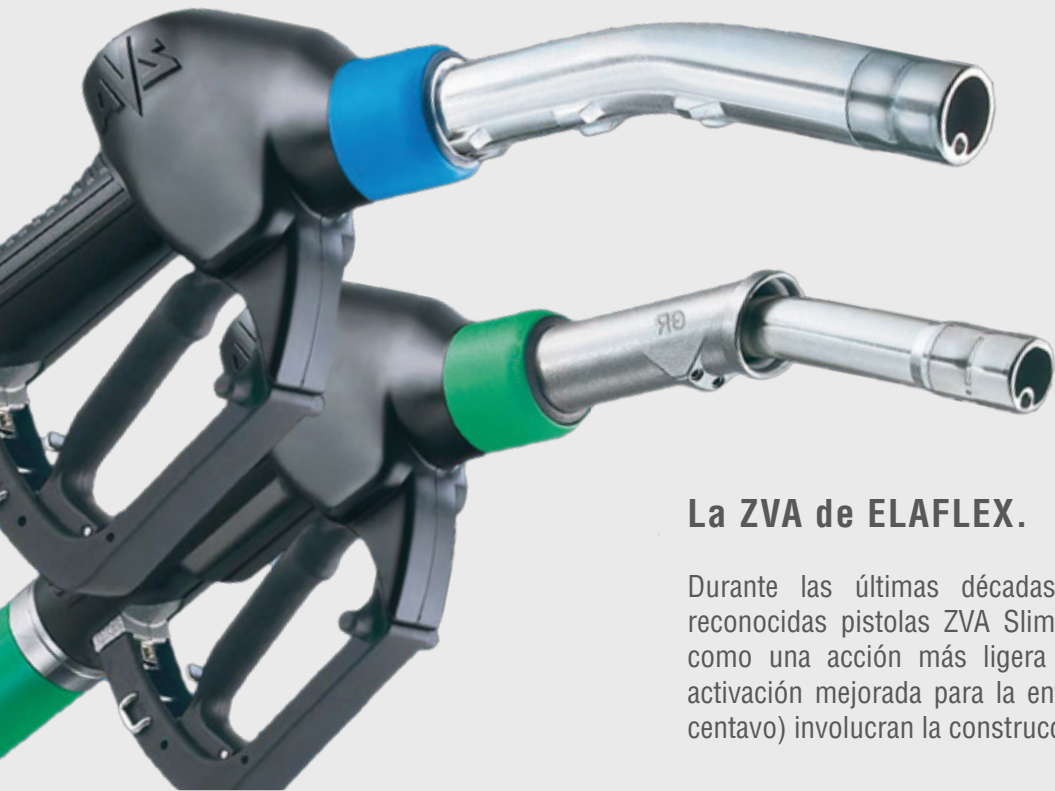

ELAFLEX 

*Mejora Opcional.

La ZVA de ELAFLEX.

Durante las últimas décadas se han realizado desarrollos sobre las reconocidas pistolas ZVA Slimline y ZVA 200 GR. Nuevos requerimientos como una acción más ligera del gatillo, despachos más limpios y una activación mejorada para la entrega de las cantidades exactas (entrega del centavo) involucran la construcción de una pistola completamente nueva.